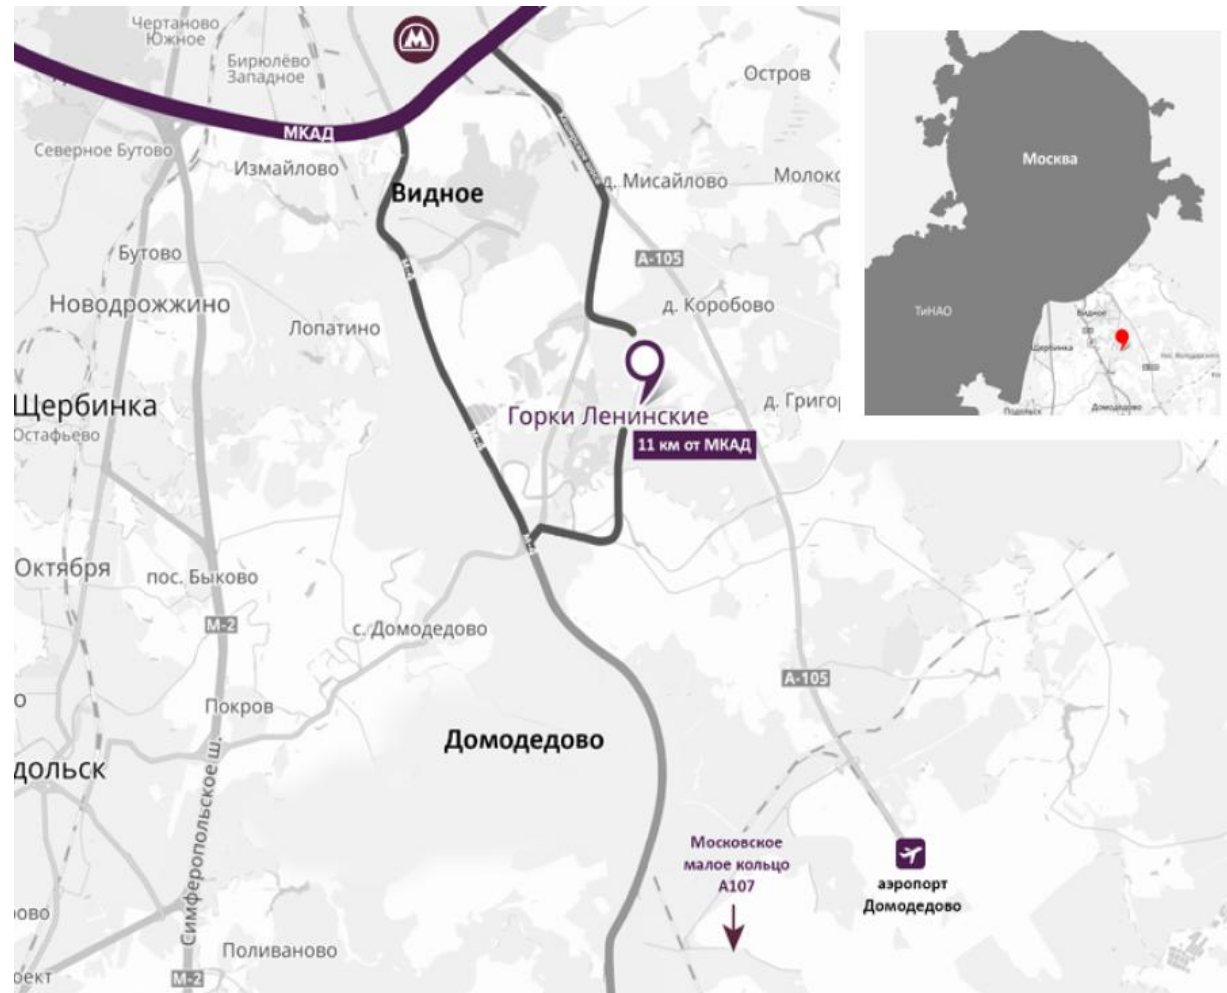

КОММУНАЛЬНЫЕ УСЛУГИ по факту показаний приборов учета

ДЕПОЗИТ в размере двух месяцев арендной платы

Планировка

Расположение

Схема проезда

- Собственная автономная территория
- Удобное местоположение:
 - Московская область, Ленинский район
 - 13 км от МКАД
 - 17 км до метро Домодедовская
 - 6 км до станции Ленинская