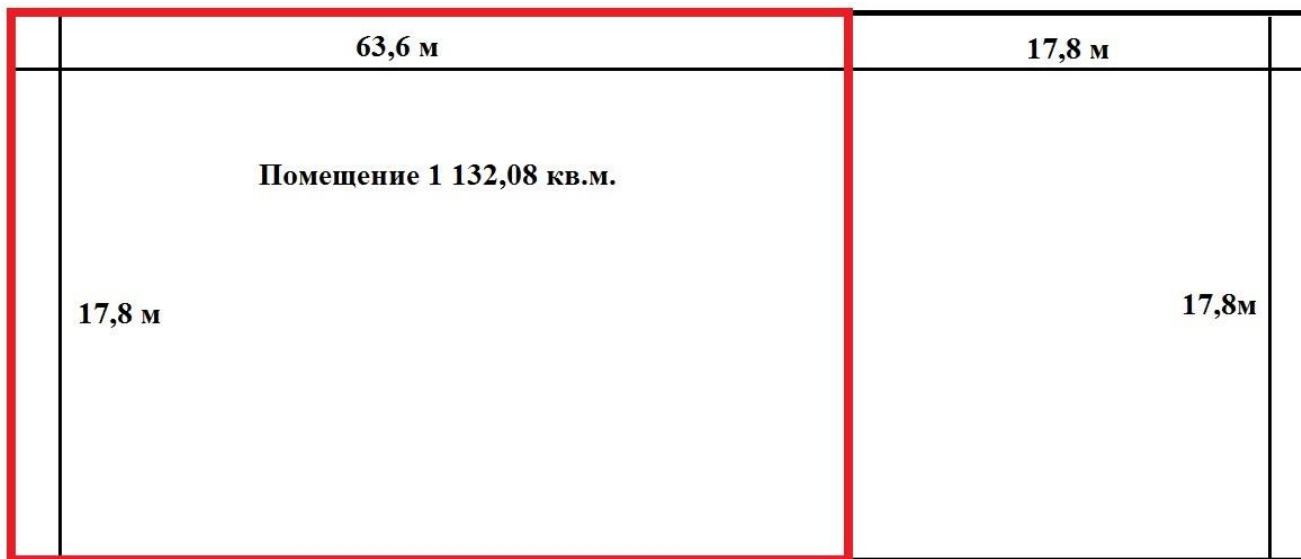

Складская и индустриальная недвижимость

ТЕРРА ЛОДЖИК логистический комплекс в р.п. Ленинские Горки, Зелёное шоссе, 2

Общее описание

- Складской комплекс класса «А» со стеллажами
- От МКАД – 13 км, в непосредственной близости к Каширскому шоссе и аэропорту Домодедово
- Площадь земельного участка 12 га
- Общая площадь объекта 61 050 кв. м.
- Собственная автономная территория
- Большая парковка для легкового транспорта и грузового транспорта

Отдельно стоящий ангар – 1 132,08 кв.м.

Сайт: <https://vsrealestate.ru/stock/terra-lodzhek/>

Коммерческие условия

АРЕНДА

- Отдельно стоящий ангар – **3 383,33** руб.кв.м./год не вкл. НДС
- ОРЕХ – **1 200** руб.кв.м./год не вкл. НДС

КОММУНАЛЬНЫЕ УСЛУГИ по факту показаний приборов учета

ДЕПОЗИТ в размере двух месяцев арендной платы

Планировка

Расположение

Схема проезда

- Собственная автономная территория
- Удобное местоположение:
 - Московская область, Ленинский район
 - 13 км от МКАД
 - 17 км до метро Домодедовская
 - 6 км до станции Ленинская

Технические характеристики

- **Общая площадь – 1 132,08 кв.м.**
- **Высота потолков: 7 м.**
- **Нагрузка на пол: 8т.**
- **Полы асфальтобетон.**
- **Шаг колонн – 9х9 м.**
- **Освещение – светодиодные лампы**
- **3 ворот (4м*4м)**
- **Проведен интернет, телефония**